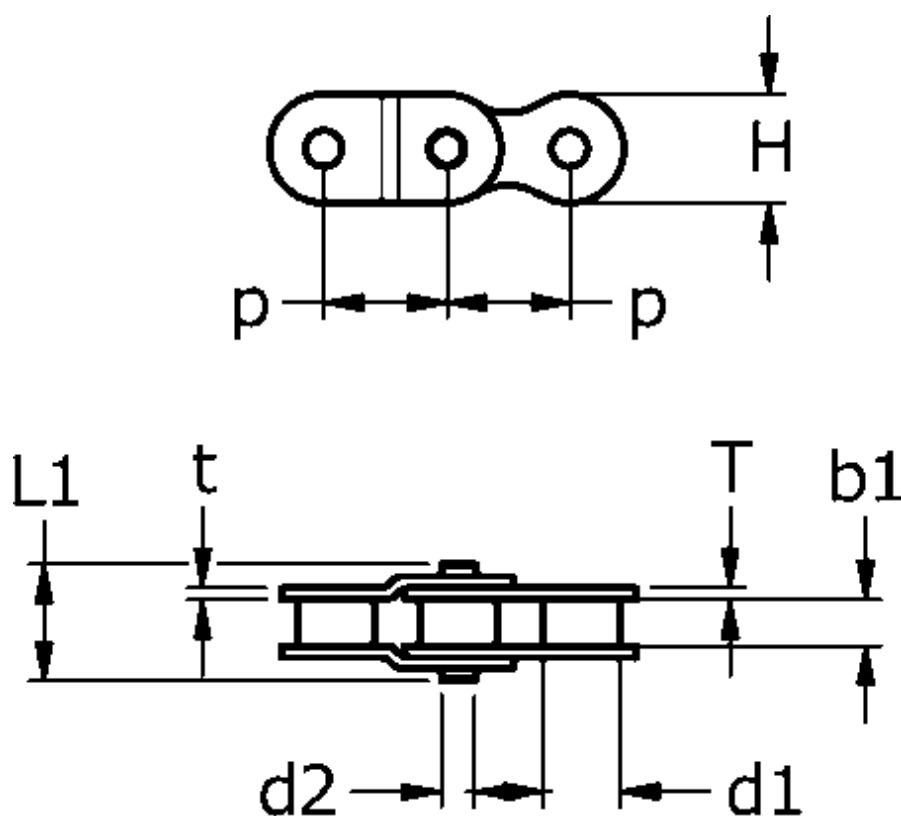

Varenummer: 61384101600008

Beskrivelse: Tsubaki 16 B-1 Simplex samleled dobbelt forkrøbbet
Neptune. Lambda vedligeholdelsesfri

Mål

b1 = 17.02
d1 = 15.88
d2 = 8.28
H = 21.00
L1 = 17.75
P = 25.400
T = 4.00
t = 3.20